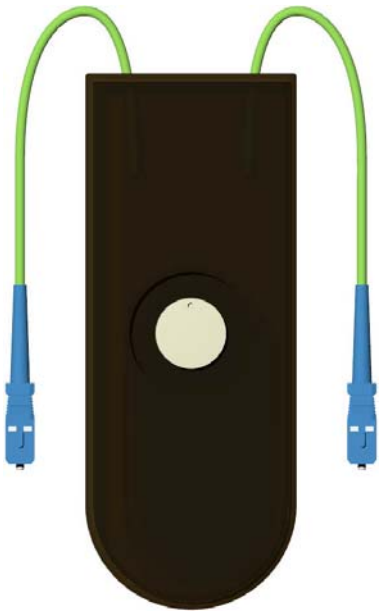

最適な photom の測定器はこれ！

モードスクランブラ
MODEL 100G

GIファイバのモード分散光をカット
これ一台で正確な測定を助けます

LED光源
MODEL 351

MINIシリーズの光パワーメータと光源
世界最小最軽量で低価格

光パワーメータ
MODEL 211A

光パワーメータ
MODEL 205A

大口徑ファイバおよび
リンクの測定に最適

光パワーメータ
MODEL 208

パソコンに接続して遠隔操作や
データ処理が可能